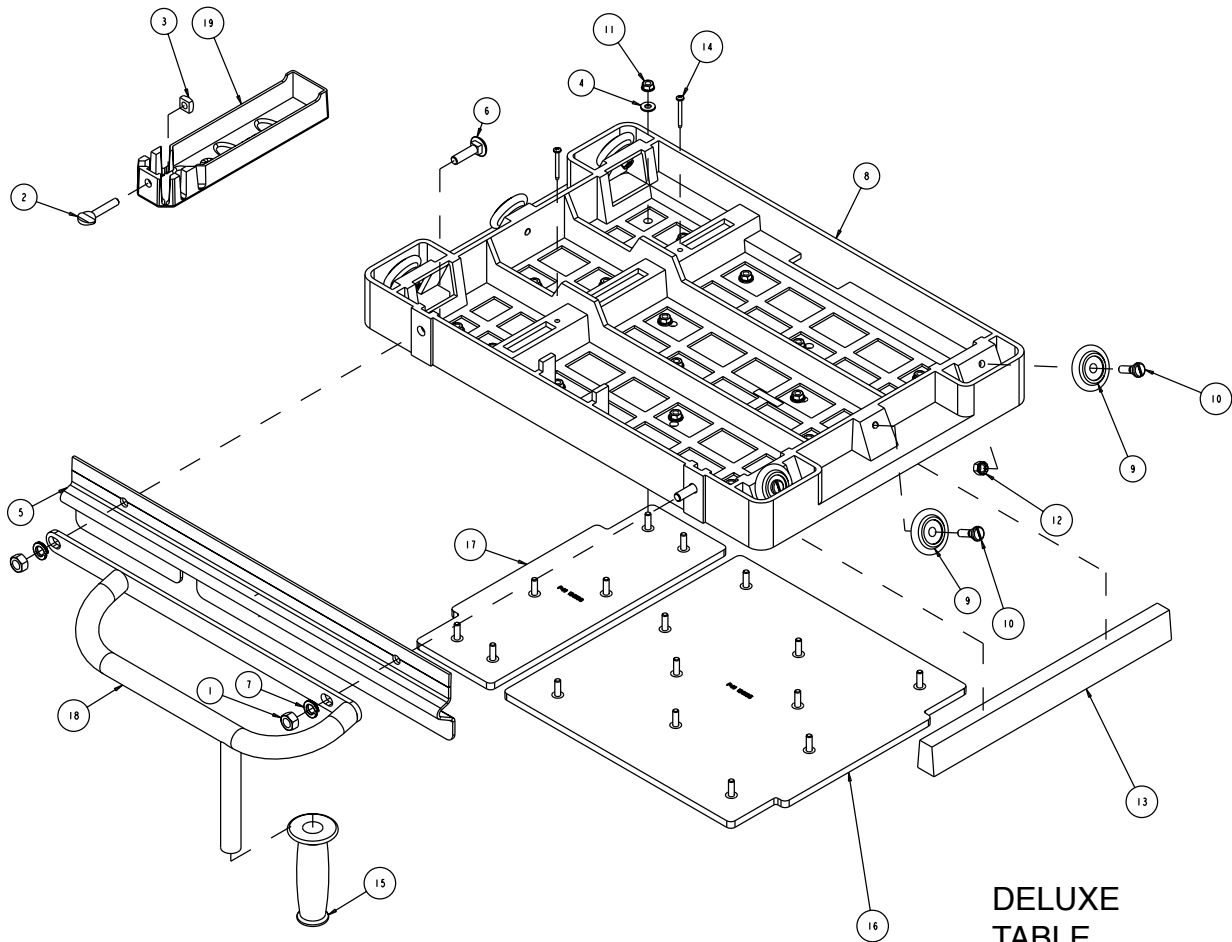

Item	Description	Qty	Part #
	Table Assembly	-	152124
1	Nut, Hex 7/16 - 14	1	150922
2	Screw, thumb 5/16 - 18 x 1 - 1/2	1	151155
3	Nut, Square 5/16 - 18	1	151156
4	Washer, 1/4 Sae Flat	16	151915
5	Rule, Front Stop	1	152126
6	Bolt, Carr. 7/16 - 14 x 1 - 1/4	2	152425
7	Washer, Lock, Split 7/16	2	152424
8	Casing, 5000, Table - Comp	1	152455
9	Wheel, Roller MK-5000, MK1080	4	152493
10	Stud, Roller Wheel	4	152494
11	Nut, Hex W/Wshr, 1/4 - 20	16	153941
12	Nut, Hex, TW, 5/16 - 18	4	153942
13	Wood Strip, Table Insert	1	157748
14	Screw, #8 x 1 - 1/2 Flat HD Phil	2	158157
15	Mat, MK-5000 Table-Lg	1	160165
16	Mat, MK-5000 Table - SM	1	160166
17	Casing, Squaring Arm-Comp	1	231276

TABLE
ASSEMBLY

Item	Description	Qty	Part #
	Table Assembly Deluxe	-	165991
1	Nut, Hex 7/16 - 14	1	150922
2	Screw, thumb 5/16 - 18 x 1 - 1/2	1	151155
3	Nut, Square 5/16 - 18	1	151156
4	Washer, 1/4 Sae Flat	16	151915
5	Rule, Front Stop	1	152126
6	Bolt, Carr. 7/16 - 14 x 1 - 1/4	2	152425
7	Washer, Lock, Split 7/16	2	152424
8	Casing, 5000, Table - Comp	1	152455
9	Wheel, Roller MK-5000, MK1080	4	152455
10	Stud, Roller Wheel	4	152494
11	Nut, Hex W/Wshr, 1/4 - 20	16	153941
12	Nut, Hex, TW, 5/16 - 18	4	153942
13	Wood Strip, Table Insert	1	157748
14	Screw, #8 x 1 - 1/2 Flat HD Phil	2	158157
15	Grip, Handle 7/8 ID	1	158608
16	Mat, MK-5000 Table-LG	1	160165
17	Mat, MK-5000 Table - SM	1	160166
18	Handle, Table	1	165990-L
19	Casing, Squaring Arm-Comp	1	231276